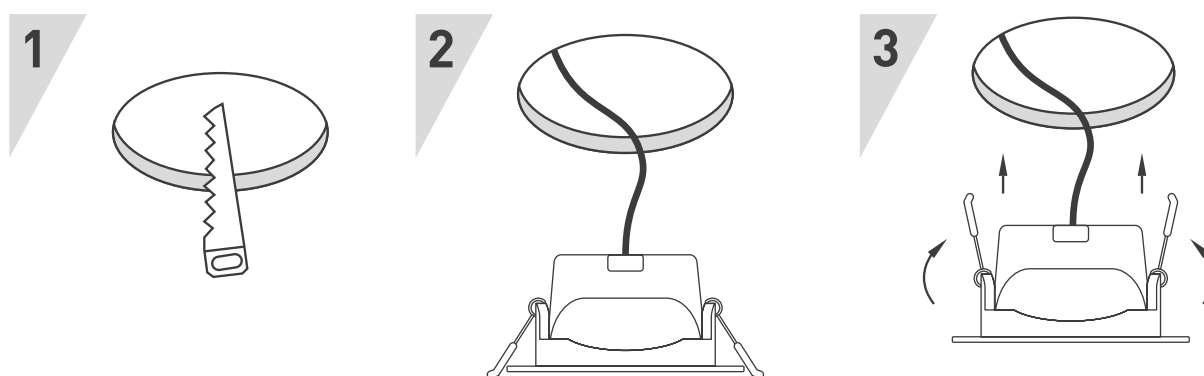

* Указано типовое значение.

УСТАНОВКА И ПОДКЛЮЧЕНИЕ

- Вырежьте отверстие по размерам, указанным в таблице.
- Подключите к проводам светильника обесточенные провода сетевого питания AC 230 В (коричневый, L — «фаза»; синий, N — «ноль»).
- Отведите крепежные пружины светильника вверх и установите светильник и драйвер в подготовленное отверстие.
- Включите питание светильника и проверьте его работоспособность.

Рис. 2. Установка и подключение светильника