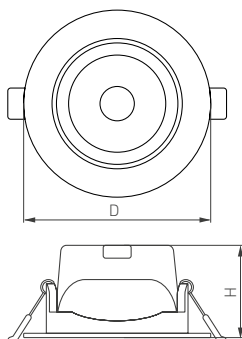

* При соблюдении условий эксплуатации и снижении яркости не более чем на 30% от первоначальной.

Рис. 1. Чертеж и габаритные размеры

МОДЕЛИ

Артикул	Модель	Размеры корпуса, D×H	Монтажное отверстие	Световой поток	Мощность	Цветовая темп-ра*	Цвет свечения
032857	LTD-POLAR-TURN-R80-5W Warm3000	Ø80×37.5 мм	Ø60-70 мм	400 лм	5 Вт	3000 К	Белый теплый, аналогичный лампе накаливания
032309	LTD-POLAR-TURN-R80-5W Day4000					4000 К	Белый дневной, для жилых помещений
032310	LTD-POLAR-TURN-R90-7W Warm3000	Ø90×43 мм	Ø68-80 мм	550 лм	7 Вт	3000 К	Белый теплый, аналогичный лампе накаливания
032860	LTD-POLAR-TURN-R90-7W Day4000					4000 К	Белый дневной, для жилых помещений
032867	LTD-POLAR-TURN-R105-10W Day3000	Ø105×51.5 мм	Ø83-95 мм	900 лм	10 Вт	3000 К	Белый теплый, аналогичный лампе накаливания
032311	LTD-POLAR-TURN-R105-10W Day4000					4000 К	Белый дневной, для жилых помещений